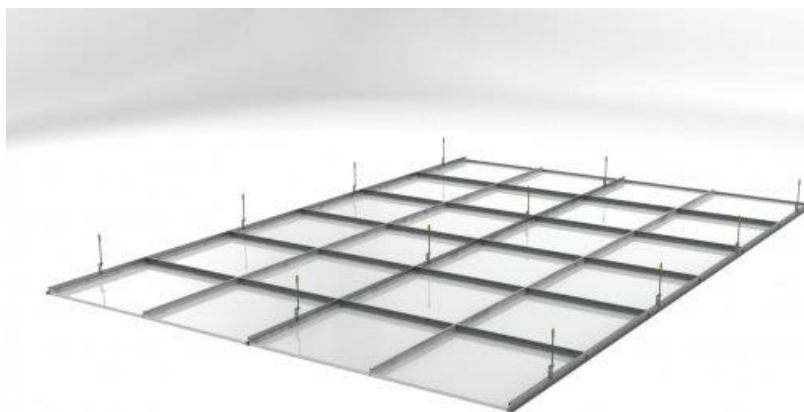

❖ **BAC METALLIQUE USC1 C300  
PERFORE**

300/2500 : 90,00 M<sup>2</sup>

Prix : 12,95 € / m<sup>2</sup>

❖ **CALE DE RIVE 30/40/30MM**

Quantité : 2 cartons de 50 unités (soit 150 ml/carton)

Prix : 0,89 € / ml