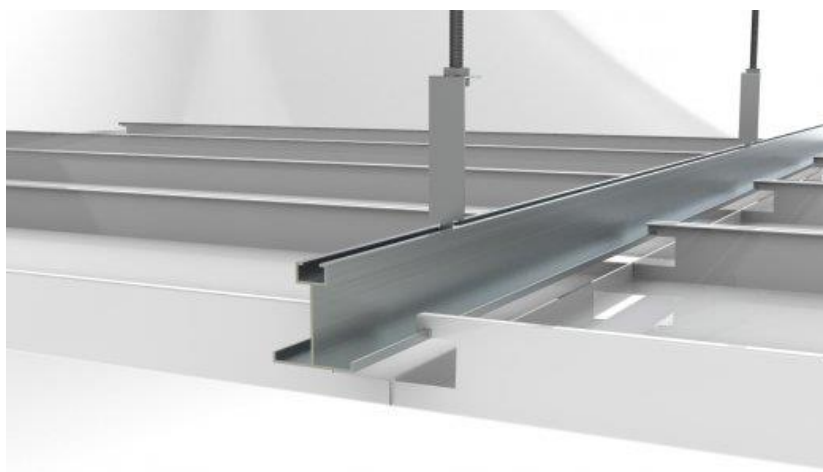

❖ **BAC METALLIQUE USC1 C300  
PERFORE**

300/2500 : 90,00 M<sup>2</sup>

Prix : 12,95 € / m<sup>2</sup>

❖ **CALE DE RIVE 30/40/30MM**

Quantité : 2 cartons de 50 unités (soit 150 ml/carton)

Prix : 0,89 € / ml