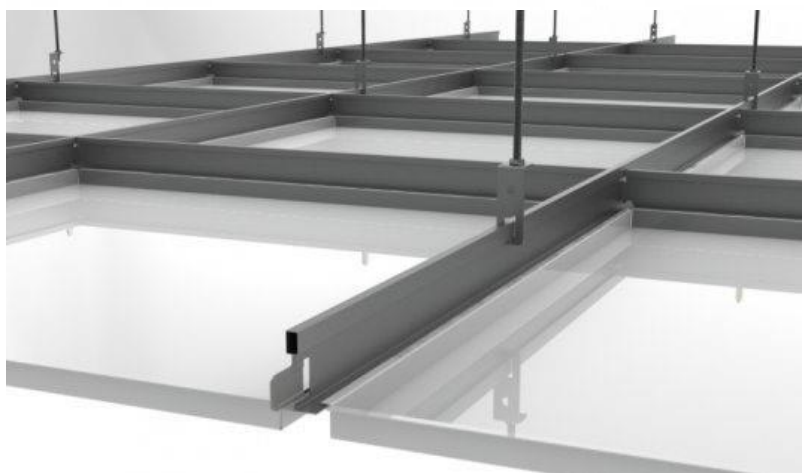

❖ **BAC METALLIQUE USC1 C300  
PERFORE**

300/2500 : 90,00 M<sup>2</sup>

Prix : 12,95 € / m<sup>2</sup>

❖ **CALE DE RIVE 30/40/30MM**

Quantité : 2 cartons de 50 unités (soit 150 ml/carton)

Prix : 0,89 € / ml